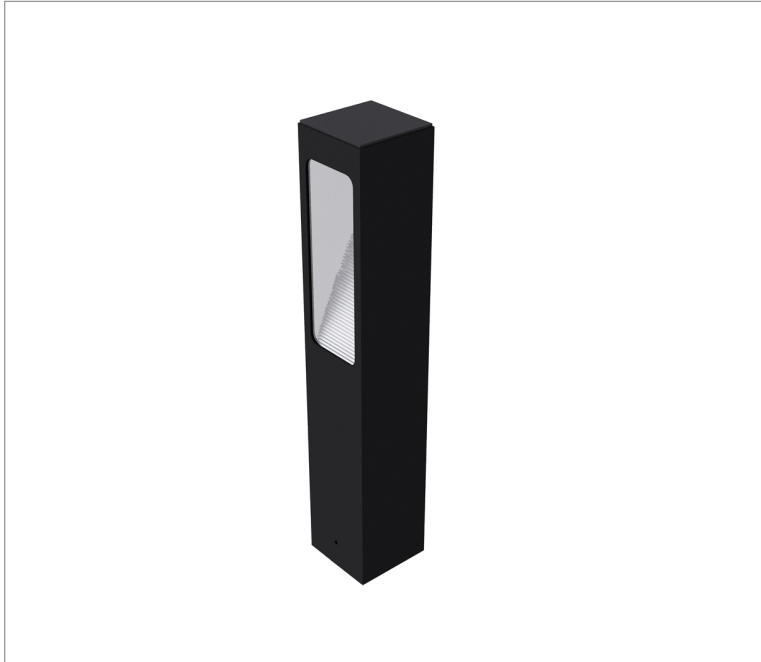

WAY QUADRADA POSTE 500 EXTERNO FACHO AS° 4W 3000K IRC80 (OPÇÕESPBE)

datasheet gerado em
05-02-25

REF.: WAY-QD-PT-EX-XAS-4-3080-500-(OPÇÕESPBE)

Pétala quadrada, 4W 3000K IRC>80. Corpo em alumínio. Acabamento Branca, Preta ou Especial. Controle óptico principal através de refletor fecho assimétrico. Luminária grau de proteção IP-20. Driver corrente constante Liga/Desliga Tensão de trabalho 127V ou 220V.

Aplicação	Ambiente interno
Instalação	Poste Externo
altura	500 mm
largura	102 mm
Comprimento	102 mm
IP	20
Corpo	Alumínio
Cor	Branca, Preta ou Especial
Ótica principal	Refletor
Potencia	4W
Fluxo Luminária	164lm
intensidade	42cd
Eficiencia	41lm/W
facho	Assimétrico
CCT	3000K
IRC	>80
Tensão	127V ou 220V
Dimerização	Liga/Desliga
Garantia	2 anos
UGR	Espaçamento 1m (4H/8H) - <25/<34
Tipo de LED	Standard